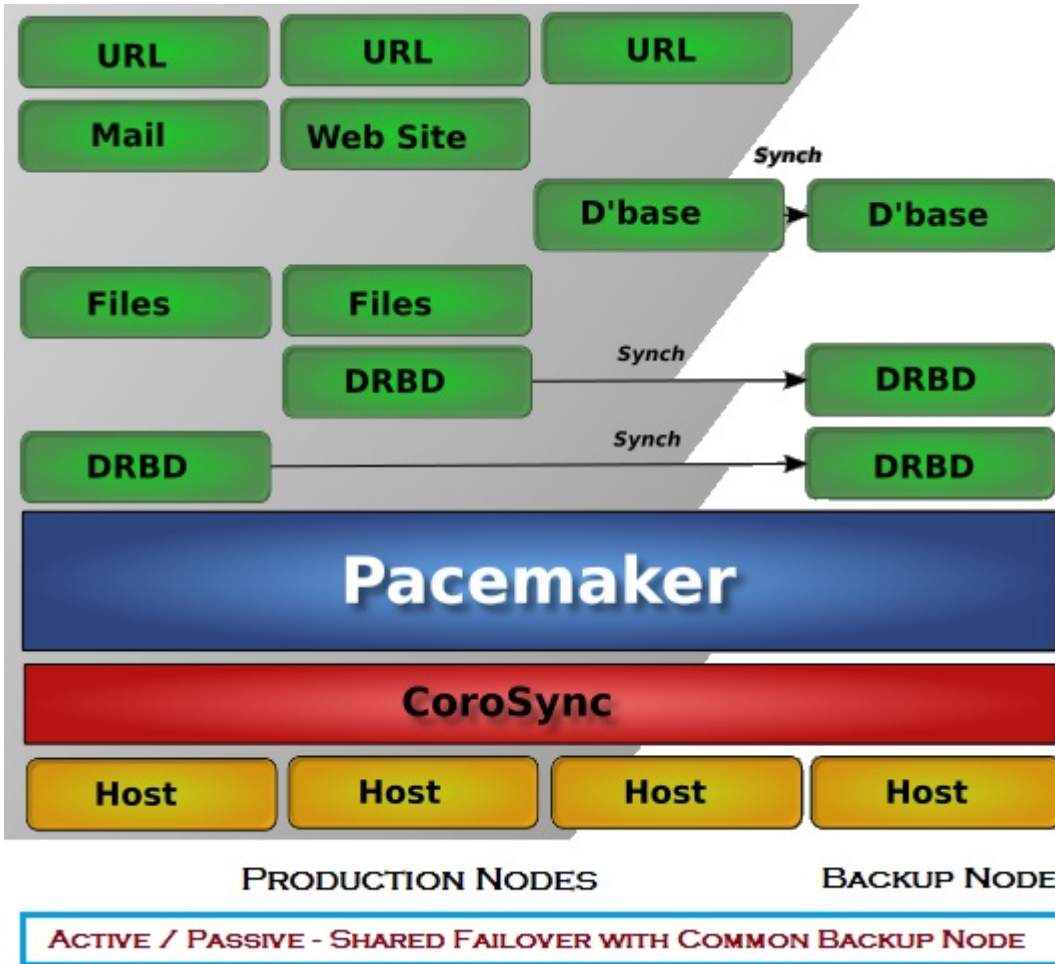

/

가

. Pacemaker