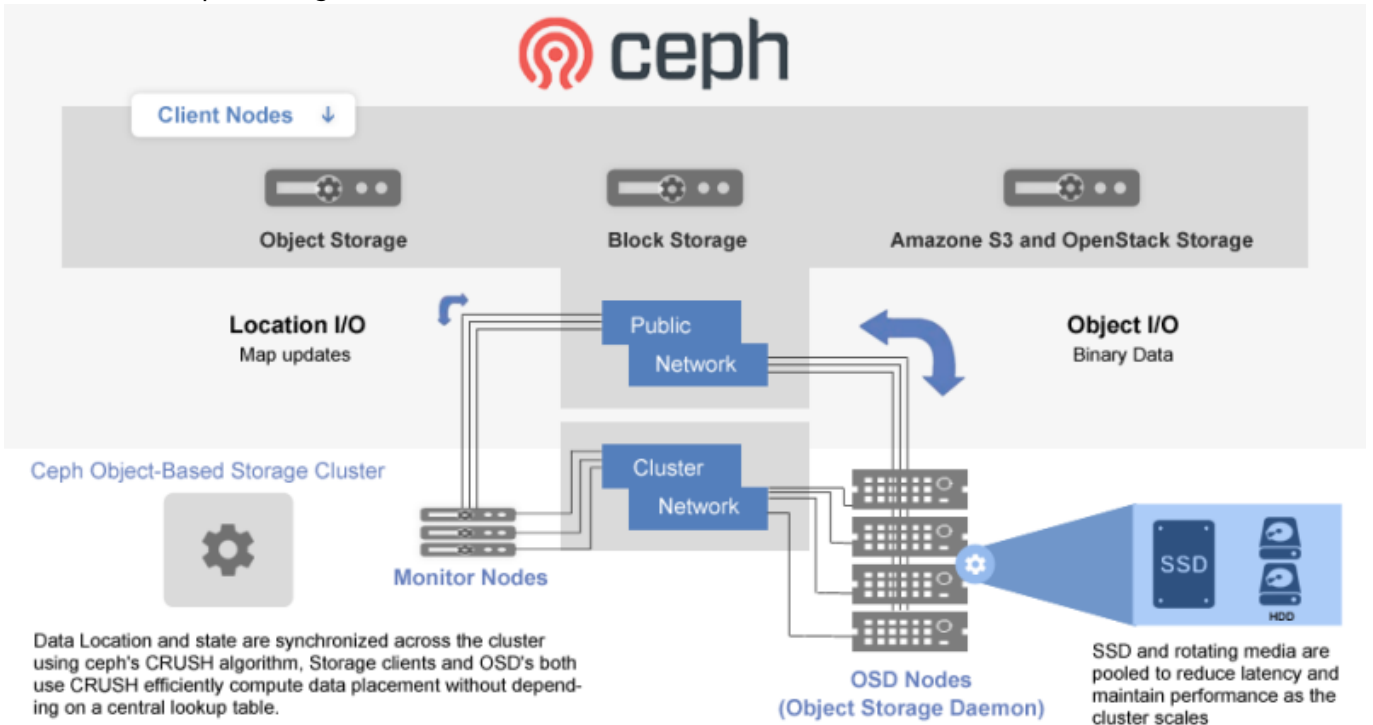

GFS2

- [GFS2 MetaData Unsync WithDraw](#)
- [GFS2 journal lock](#)
- [GFS2 lock dump](#)
- [multipath error getting device](#)

Ceph

Ceph Network Architecture .

1. Openstack

2. Ceph Storage

Ceph

-
- Ceph
- Ceph Codename - Version

- [Ceph Compatibility Matrix](#)
- [Ceph RedHat - Community version](#)
- [Ceph Quick Start](#)
- [Ceph Storage PG reduce](#)
- [Linux](#)
- [Redhat Ceph Storage Lifecycle](#)
- [- Ceph RBD with Samba HA \(Pacemaker,LVM\)](#)
- [Ceph Storage install in RHEL/CentOS](#)
- [Ceph HEALTH_WARN with 'mons are allowing insecure global_id reclaim'](#)
- [PG auto-scaling](#)
- [remove all objects from a pool](#)
- [Pool delete](#)
- [Ceph - MDS Reporting Slow requests](#)
- [Ceph cluster shutdown process](#)