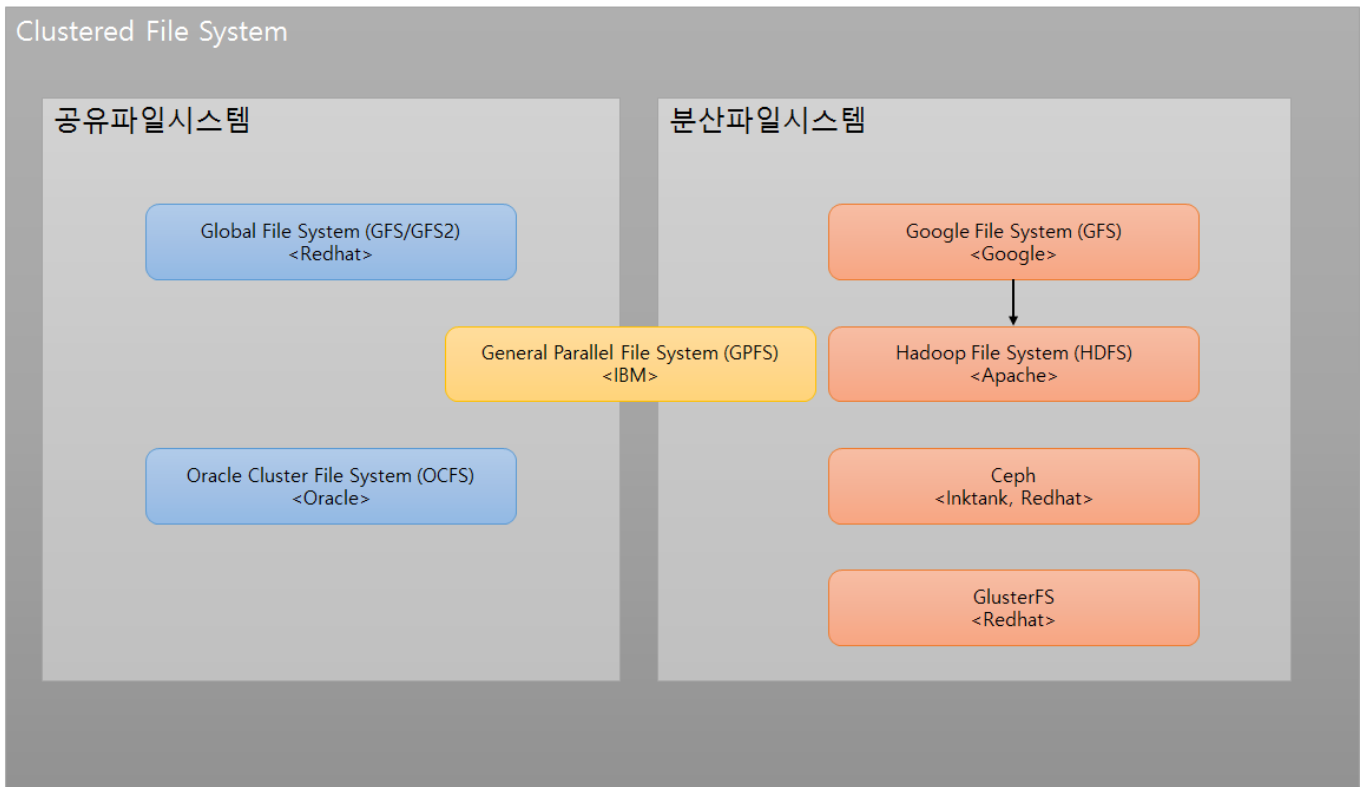

- 3
- GlusterFS** 3
- GFS2** 3
- Ceph** 3
 - Ceph 4
 - Ceph 1.3 (Hammer v0.94) 5
 - Ceph 3 (Luminous v12.x) 5
 - Ceph 4 (Nautilus 14.x) 5
 - Ceph 5 (Pacific 16.x) 5
 - Ceph 5

•

GlusterFS

- [Gluster Storage and Virtualization Compatibility](#)
- [GlusterFS 가](#)
- [GlusterFS Quick Start](#)
- [GlusterFS - Commands](#)
- [Gluster With Heketi REST API](#)

GFS2

- [GFS2 MetaData Unsync WithDraw](#)
- [GFS2 journal lock](#)
- [GFS2 lock dump](#)
- [multipath error getting device](#)

Ceph

Ceph Network Architecture .

1. Openstack

2. Ceph Storage

Ceph

-
- Ceph
- Ceph Codename - Version