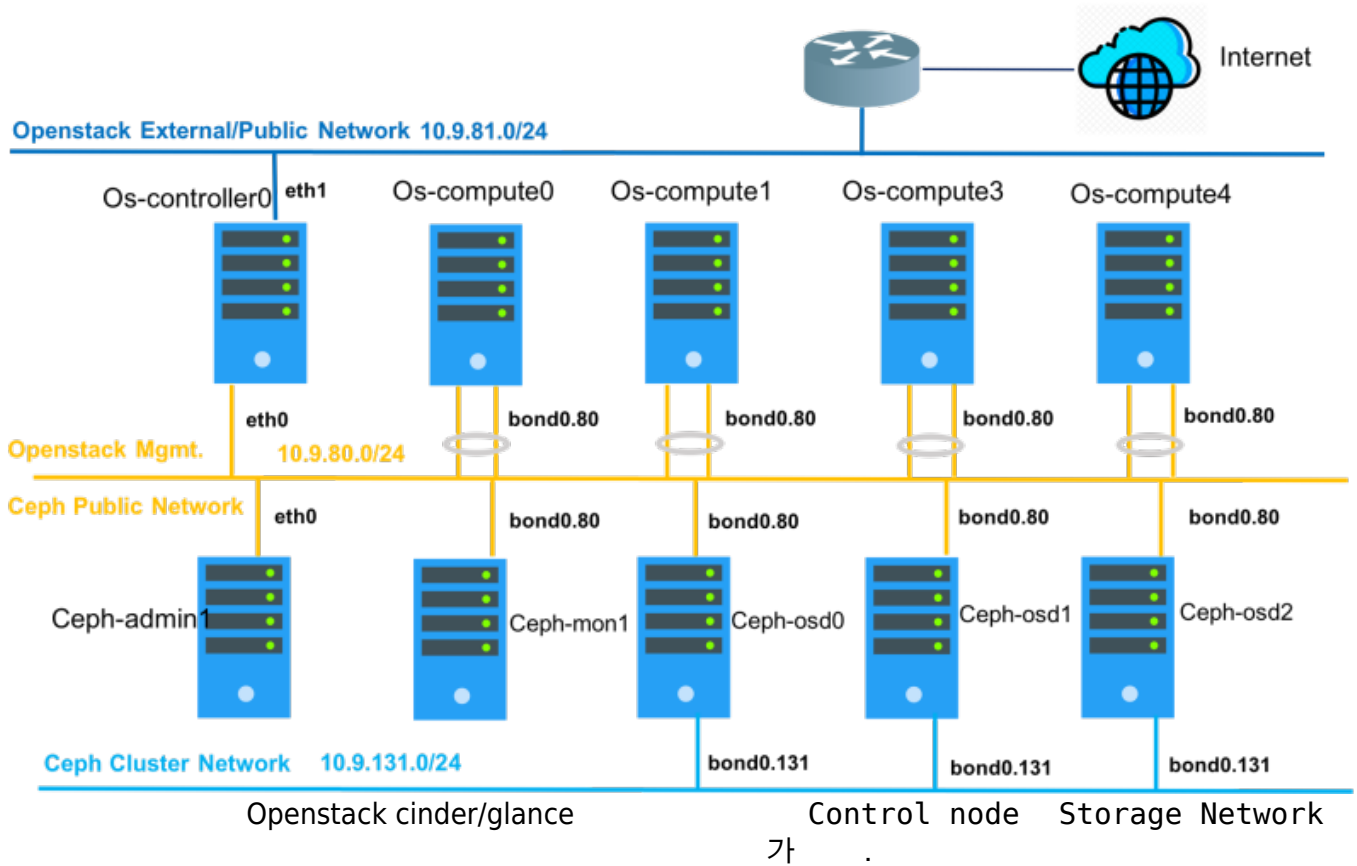

- 3
- GlusterFS** 3
- GFS2** 3
- Ceph** 3
 - Ceph 4
 - Ceph 1.3 (Hammer v0.94) 5
 - Ceph 3 (Luminous v12.x) 5
 - Ceph 4 (Nautilus 14.x) 5
 - Ceph 5 (Pacific 16.x) 5
 - Ceph 5

•

GlusterFS

- [Gluster Storage and Virtualization Compatibility](#)
- [GlusterFS 가](#)
- [GlusterFS Quick Start](#)
- [GlusterFS - Commands](#)
- [Gluster With Heketi REST API](#)

GFS2

- [GFS2 MetaData Unsync WithDraw](#)
- [GFS2 journal lock](#)
- [GFS2 lock dump](#)
- [multipath error getting device](#)

Ceph

Ceph Network Architecture .

1. Openstack

2. Ceph Storage

Ceph

-
- Ceph
- Ceph Codename - Version