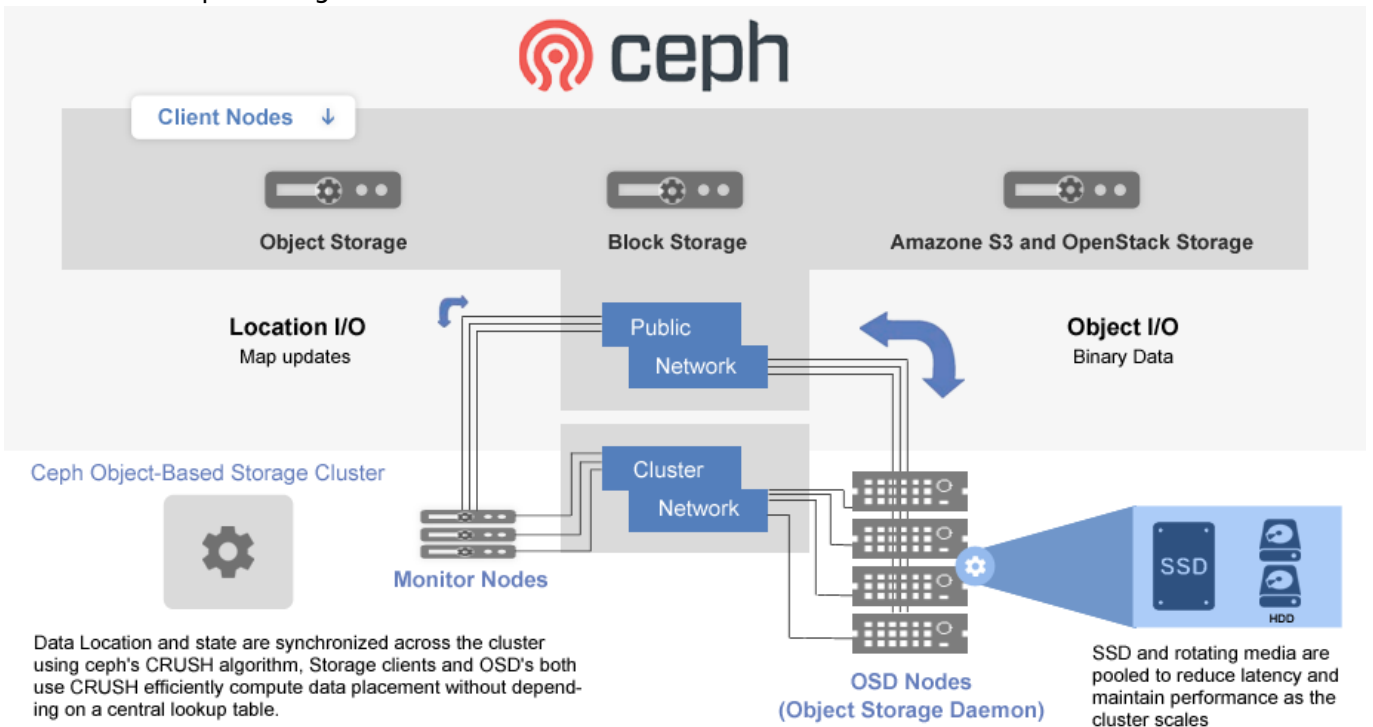

•

GlusterFS

- [Gluster Storage and Virtualization Compatibility](#)
- [GlusterFS 가](#)
- [GlusterFS Quick Start](#)
- [GlusterFS - Commands](#)
- [Gluster With Heketi REST API](#)

GFS2

- [GFS2 MetaData Unsync WithDraw](#)
- [GFS2 journal lock](#)
- [GFS2 lock dump](#)
- [multipath error getting device](#)

Ceph

Ceph Network Architecture .

1. Openstack

2. Ceph Storage

- [Ceph](#)
- [Ceph Codename - Version](#)
- [Ceph Compatibility Matrix](#)
- [Ceph RedHat - Community version](#)
- [Ceph Quick Start](#)
- [Ceph Storage PG reduce](#)
- [Linux](#)