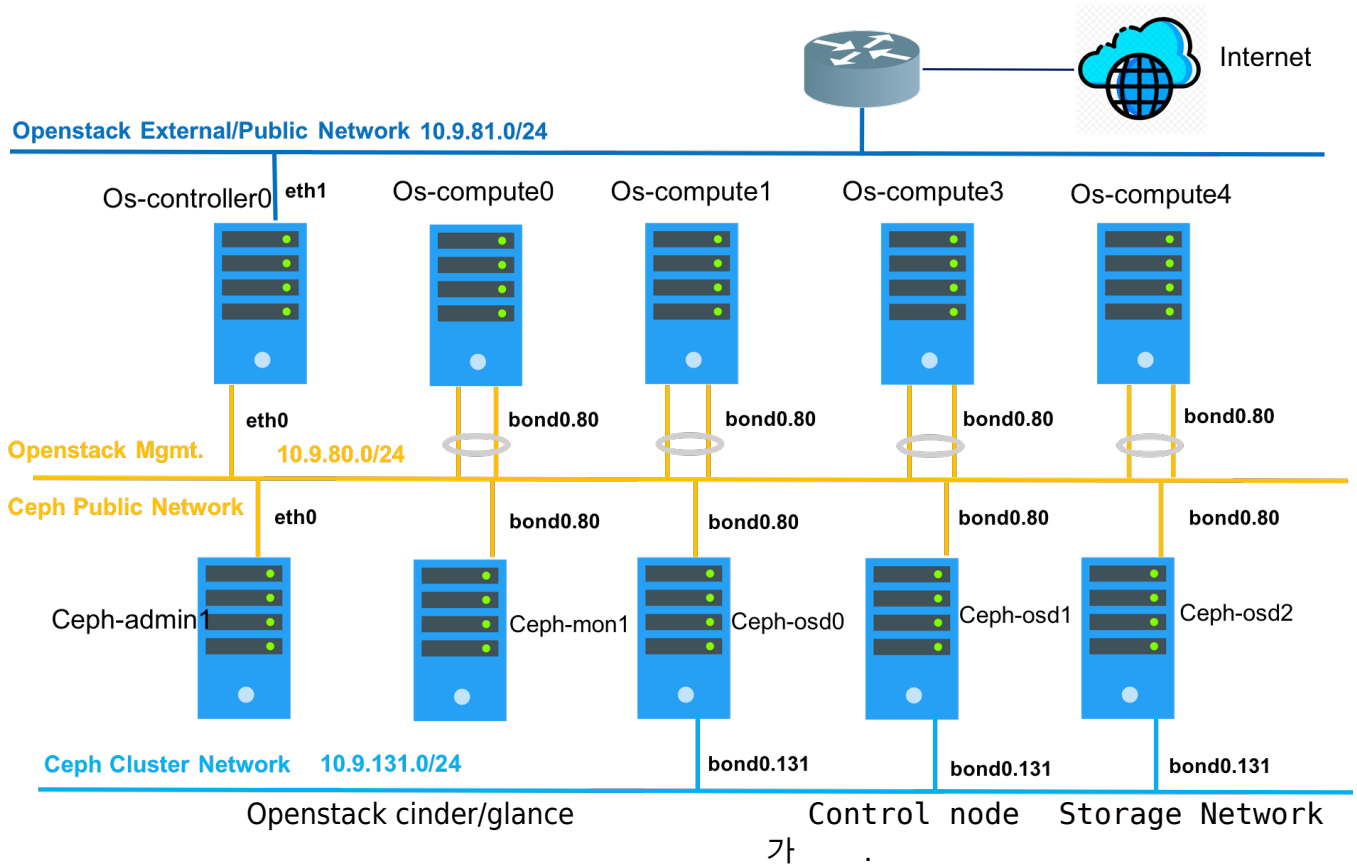

2. Ceph Storage

- [Ceph](#)
- [Ceph Codename - Version](#)
- [Ceph Compatibility Matrix](#)
- [Ceph RedHat - Community version](#)
- [Ceph Quick Start](#)
- [Ceph Storage PG reduce](#)
- [Linux](#)