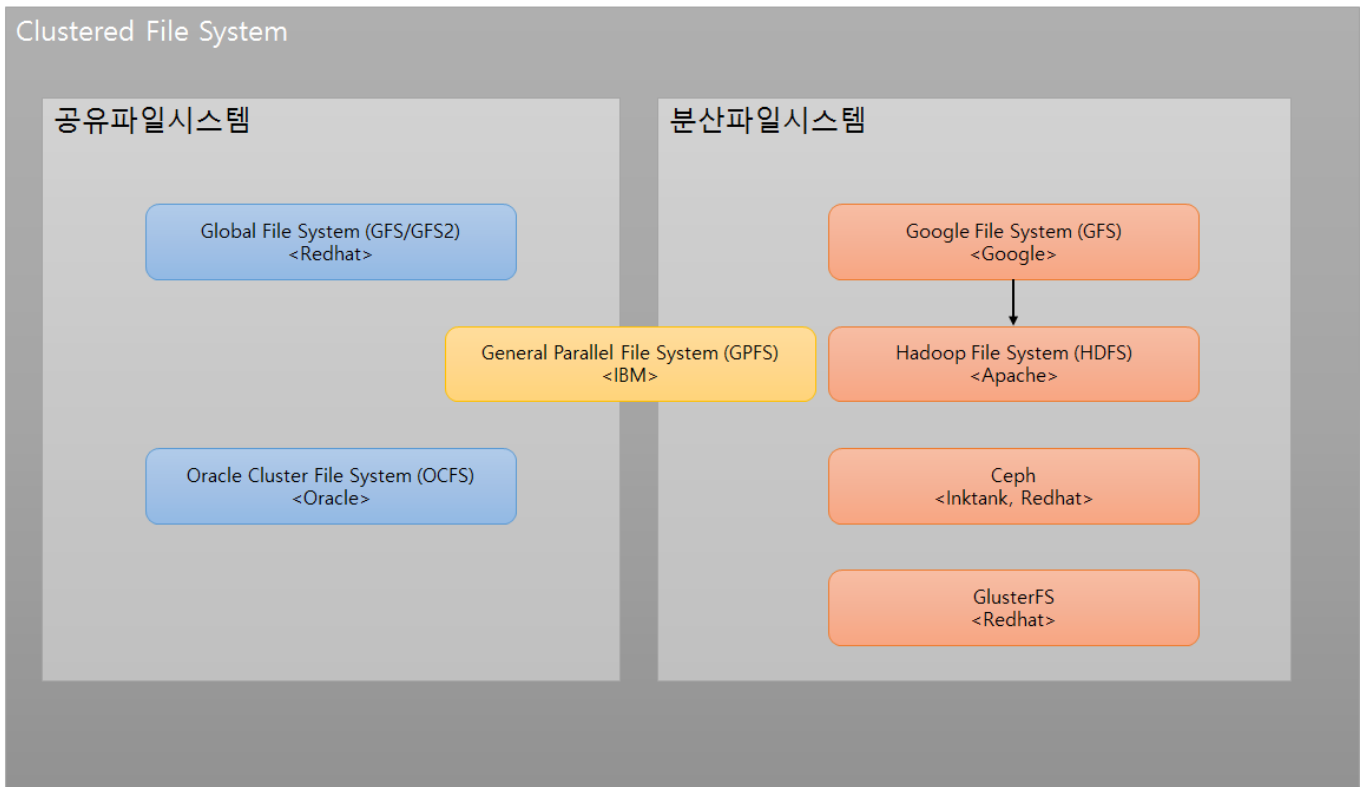

•

GlusterFS

- [Gluster Storage and Virtualization Compatibility](#)
- [GlusterFS 가](#)
- [GlusterFS Quick Start](#)
- [GlusterFS - Commands](#)
- [Gluster With Heketi REST API](#)

GFS2

- [GFS2 MetaData Unsync WithDraw](#)
- [GFS2 journal lock](#)
- [GFS2 lock dump](#)
- [multipath error getting device](#)