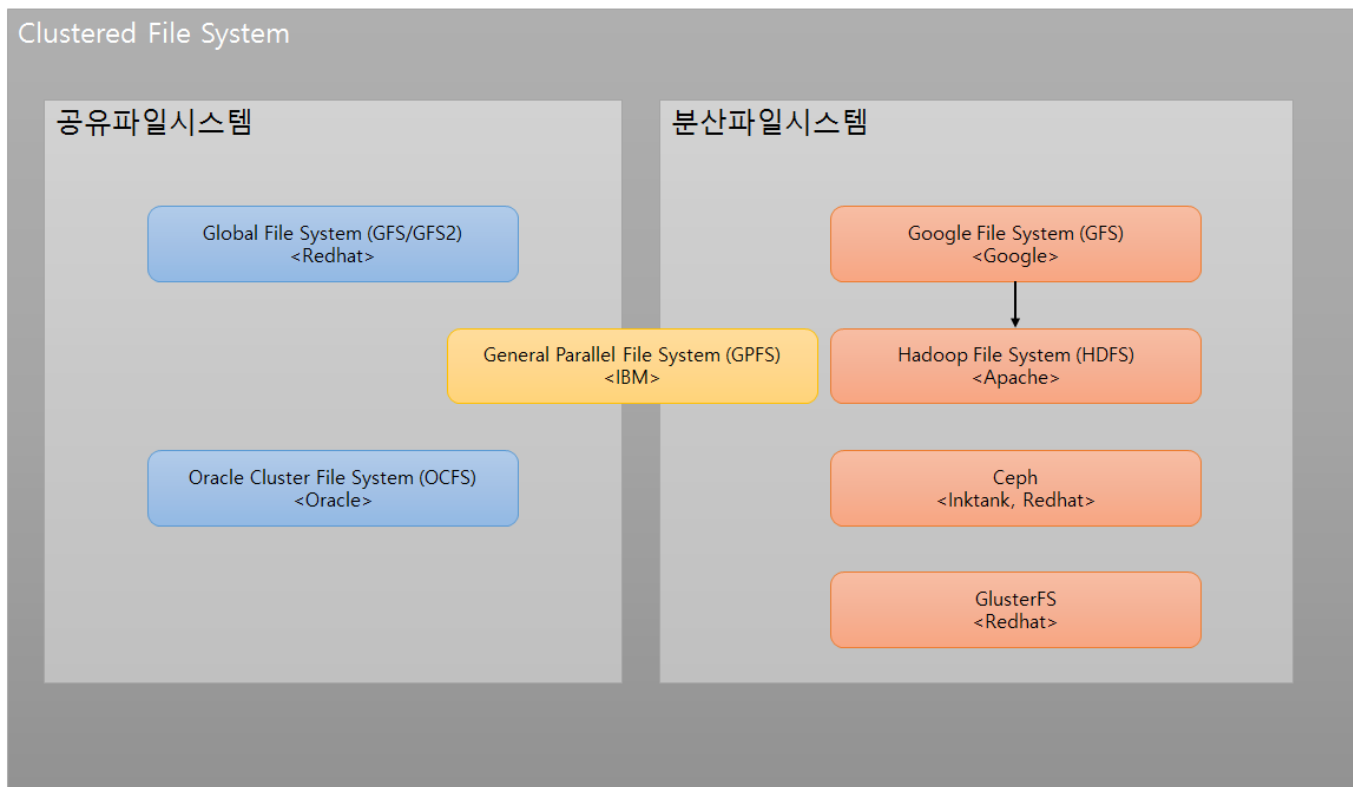

- 3
- GlusterFS** 3
- GFS2** 3
- Ceph** 3
 - Ceph 4
 - Ceph 1.3 (Hammer v0.94) 5
 - Ceph 3 (Luminous v12.x) 5
 - Ceph 4 (Nautilus 14.x) 5
 - Ceph 5 (Pacific 16.x) 5
 - Ceph 5
- Lustre** 6
 - 6

•

GlusterFS

- [Gluster Storage and Virtualization Compatibility](#)
- [GlusterFS 가](#)
- [GlusterFS Quick Start](#)
- [GlusterFS - Commands](#)
- [Gluster With Heketi REST API](#)

GFS2

- [GFS2 MetaData Unsync WithDraw](#)
- [GFS2 journal lock](#)
- [GFS2 lock dump](#)
- [multipath error getting device](#)